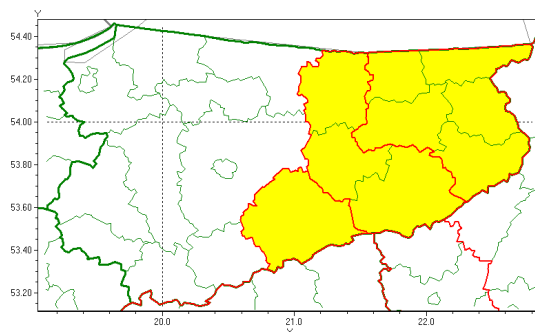

Zasięg ostrzeżenia w województwie

Burze z gradem

Ostrzeżenie meteorologiczne Nr 61

Nazwa biura	IMGW-PIB Centralne Biuro Prognoz Meteorologicznych - Wydział w Białymstoku
Zjawisko/stopień zagrożenia	Burze z gradem/ 1
Obszar	województwo warmińsko-mazurskie powiat szczycieński
Ważność	od godz. 12:00 dnia 23.06.2021 do godz. 24:00 dnia 23.06.2021
Przebieg	Prognozowane są burze, którym miejscami będą towarzyszyć opady deszczu do 30 mm, lokalnie do 40 mm oraz porywy wiatru do 90 km/h. Miejscami grad.
Prawdopodobieństwo wystąpienia zjawiska(%)	80%
Uwagi	Brak.
Dyrektor synoptyk IMGW-PIB	Magdalena Pikała
Godzina i data wydania	godz. 07:13 dnia 23.06.2021
SMS	IMGW-PIB OSTRZEŻA: BURZE Z GRADEM/1 warmińsko-mazurskie/szczyeński od 12:00/23.06 do 24:00/23.06.2021 deszcz 40 mm, grad, porywy 90 km/h.